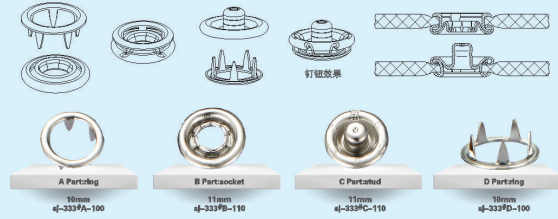

五爪钮 333'
PRONG SNAP BUTTON 333'